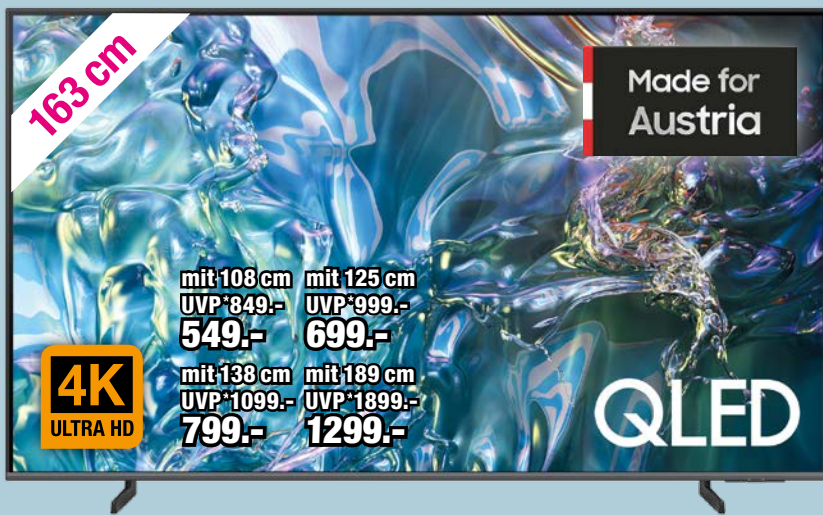

JETZT NUR

UVP ~~1399.-~~ **949.-**

SAMSUNG 163 cm Ultra HD QLED TV

Der leistungsstarke Quantum Prozessor 4K Lite optimiert Bild und den Ton Szene für Szene, und vieles mehr für ein atemberaubendes Fernseherlebnis. Die Dual-LED-Hintergrundbeleuchtung kann die Farben perfekt an die TV-Inhalte anpassen. 100 % Farbvolumen durch Quantum Dot. Q-Symphony sorgt für ein faszinierendes Audio-Erlebnis. Mit Samsung TV Plus kannst du lineares Fernsehen sowie On-demand-Content gratis sehen. Dazu gehören Hunderte kostenlose TV-Kanäle. 3x HDMI, 2x USB. Abmessungen mit Standfuß (BxHxT): 1450,9 x 831,4 x 274 mm. **Type: QE65Q67DAU Titangrau**