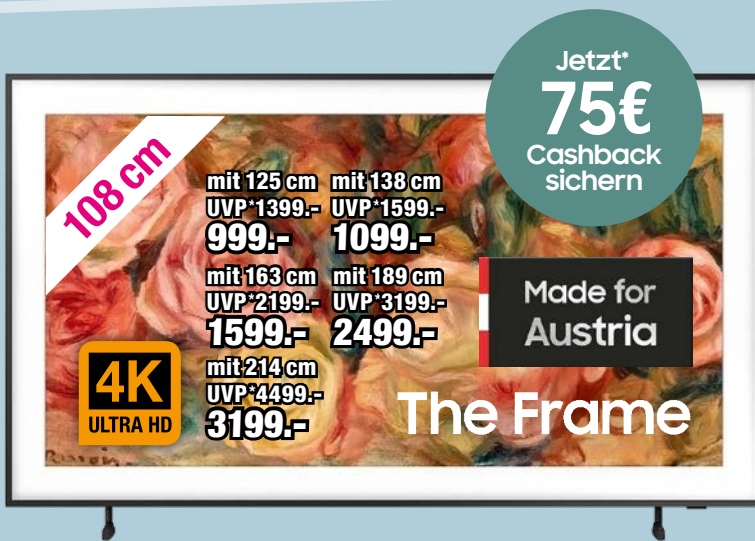

108 cm

mit 125 cm UVP* 1399.-
999.- mit 138 cm UVP* 1599.-
1099.-
mit 163 cm UVP* 2199.-
1599.- mit 189 cm UVP* 3199.-
2499.-
mit 214 cm UVP* 4499.-
3199.-

4K
ULTRA HD

Jetzt*
75€
Cashback sichern

Made for Austria

The Frame

*) Aktion ausschließlich gültig für Verbraucher iSd KSchG bis 19.04.2025 mit einer Onlineregistrierung bis zum 04.05.2025 im ausgewählten österreichischen Handel beim Neukauf von ausgewählten Samsung TVs bzw. Soundbars. Der Cashbackbetrag variiert je nach Modell. Alle Infos unter tvfinalsale.samsung.at

JETZT NUR
~~UVP* 1199.-~~ **799.-**

SAMSUNG 108 cm The Frame - Ultra HD QLED

Sieht aus wie ein ultraschlanker Bilderrahmen. Mit Art Mode verwandelt sich The Frame ausgeschaltet in ein Kunstwerk. Große Auswahl an austauschbaren Dekorahmen. QLED 4K Technologie mit 100 % Farbvolumen und Dual LED-Hintergrundbeleuchtung für brillante, realistische Farben. Dank mattem Display keine störenden Reflexionen. Faszinierendes Dolby-Atmos-Erlebnis mit multidimensionalem Klang. Inkl. Slim Fit Wandhalterung. 4xHDMI, 2xUSB. Abmessungen mit Standfuß (BxHxT): 969,5 x 591,8 x 196,8 mm. **Type: QE43LS03DAU The Frame Schwarz**