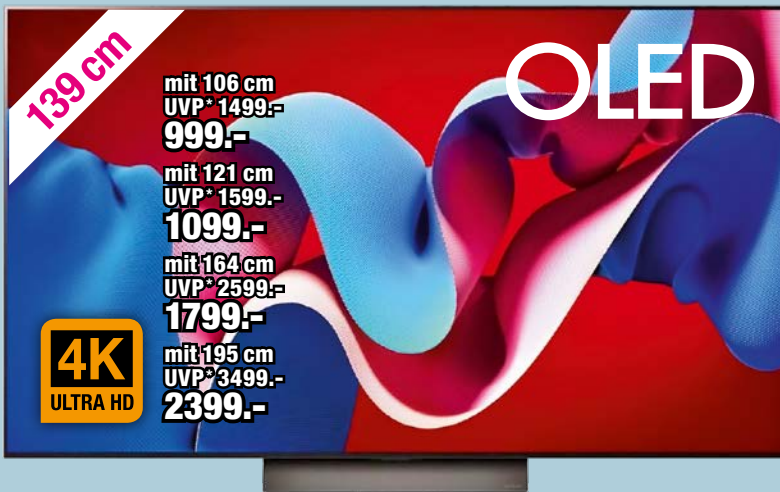

*) UVP = Unverbindliche Preisempfehlung des Herstellers

1199.-

NABO 164 cm Ultra HD QLED TV

Quantum Dot-Technologie für maximalen Detail- und Farbreichtum sowie hohe Kontrast- und Helligkeitswerte. Dolby Vision. Sound by JBL. Dolby Atmos sorgt für raumfüllenden Klang. Google Assistant kompatibel. USB-Aufnahmefunktion (PVR). Sorgenfreies Fernsehen mit 5 Jahren Herstellergarantie! 3x HDMI, 2x USB. Abmessungen mit Standfuß (BxHxT): 1453 x 881 x 251 mm. **Type: 65QL8600**

JETZT NUR

UVP* 1999.- 1349.-

LG 139 cm Ultra HD OLED evo TV

Tauche ein in Bilder, die dank dem 4K OLED evo Display mit Brightness Booster noch heller erstrahlen, mit perfektem Schwarz und satten Farben. Filmmaker Mode™, Dolby Vision und Dolby Atmos verwandeln jeden Filmabend in einen exklusiven Kinobesuch. AI Picture Pro & AI Sound Pro optimiert Bild- und Tonqualität automatisch für ein beeindruckendes Seherlebnis. 2.2-Soundsystem mit 40 Watt Gesamtleistung. Flüssiges Gaming mit bis zu 4K. Bequeme Steuerung dank Hands-Free Voice Control. 4x HDMI, 3x USB. Abmessungen mit Standfuß (BxHxT): 1222 x 757 x 230 mm. **Type: OLED 55C48LA evo**