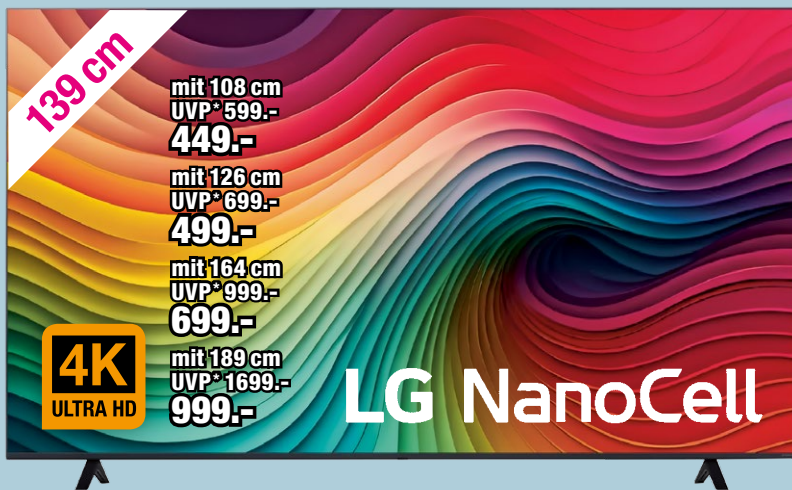

100 cm

NABO 100 cm Full HD Smart LED TV

Mit einer Breite von nur 89 cm passt er in jede Wohnzimmer-Nische. Full HD Auflösung 1920x1080. LED-Hintergrundbeleuchtung. Triple Tuner: DVB-C/S2/T2. Integriertes WLAN. webOS mit Zugriff auf Apps & Streaming-Dienste. YouTube, Netflix, Amazon Prime App, Disney+ & JOYN. Alexa integriert. Steuerbar über Smartphone/Tablet. 3x HDMI, 2x USB. Abmessungen mit Standfuß (BxHxT): 890 x 540 x 192 mm. **Type: 39W05000**

JETZT NUR
UVP* ~~499.-~~ **449.-**

139 cm

mit 108 cm
UVP* 599.-
449.-

mit 126 cm
UVP* 699.-
499.-

mit 164 cm
UVP* 999.-
699.-

mit 189 cm
UVP* 1699.-
999.-

LG NanoCell

Erleben Sie
außergewöhnliche
Farbgenauigkeit.
Mit NanoCell!

LG 139 cm NanoCell Ultra HD TV

NanoCell-Display mit LED-Backlight für präzise und lebendige Farben. Neu entwickelter 4K AI-Prozessor mit zahlreichen AI-Funktionen für bestmögliche Bildqualität und optimalen Sound. Filmmaker Mode™ für kinogleiches Entertainment. Magic Remote- Fernbedienung. HGIG-Unterstützung für realistische HDR-Darstellung in Spielen. Home Dashboard für komfortable Bedienung aller angeschlossenen Geräte. 3x HDMI, 2x USB. Abmessungen mit Standfuß (BxHxT): 1235 x 780 x 230 mm. **Type: 55NANO82T6B.AEU**