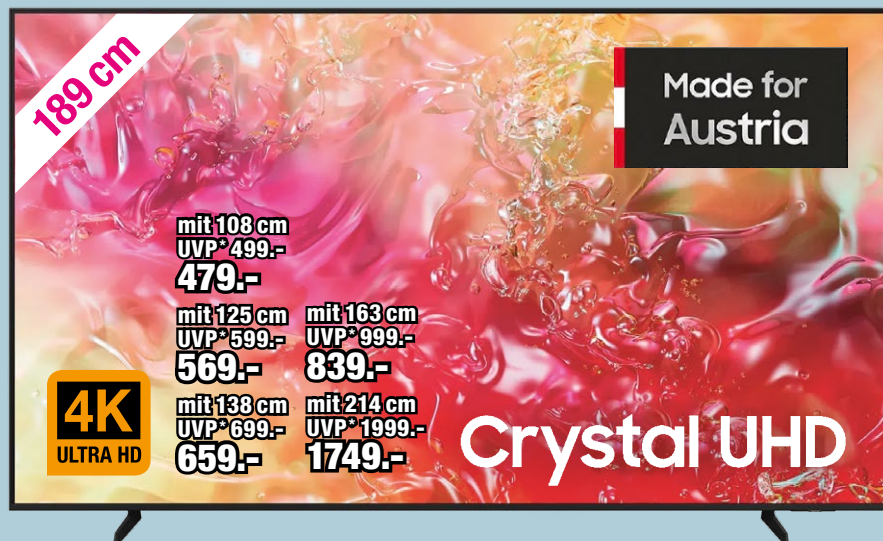

JETZT NUR
~~UVP* 1299.-~~ **999.-**

Hisense 138 cm QLED Ultra HD TV

Machen Sie ein Kunstwerk aus Ihrem TV und verwandeln Sie ihr Zuhause in eine Galerie. Ultrascharfe Auflösung in 4K und Quantum Dot Color Technologie. Mit dem Gallerymode ist es möglich eine Vielzahl an namhaften Meisterwerken von berühmten Künstlern auf Ihrem TV zu zeigen und ihn damit in ein Gemälde zu verwandeln. Mehr als 1 Milliarde Farben mit Quantum Dot Colour. Game Mode Pro mit bis zu 144 Hz für ein erfolgreiches Spielerlebnis. 2x HDMI, 2x USB. Abmessungen mit Standfuß (BxHxT): 1232 x 782 x 298 mm. **Type: 55S7NQ Canvas**

JETZT NUR
~~UVP* 1599.-~~ **1099.-**

LG 121 cm Ultra HD OLED evo TV

Tauche ein in Bilder, die dank dem 4K OLED evo Display mit Brightness Booster noch heller erstrahlen, mit perfektem Schwarz und satten Farben. Filmmaker Mode™, Dolby Vision und Dolby Atmos verwandeln jeden Filmabend in einen exklusiven Kinobesuch. AI Picture Pro & AI Sound Pro optimiert Bild- und Tonqualität automatisch für ein beeindruckendes Seherlebnis. 2.2-Soundsystem mit 40 Watt Gesamtleistung. Flüssiges Gaming mit bis zu 4K. Bequeme Steuerung dank Hands-Free Voice Control. 4x HDMI, 3x USB. Abmessungen mit Standfuß (BxHxT): 1071 x 675 x 230 mm. **Type: OLED 48C48LA evo**