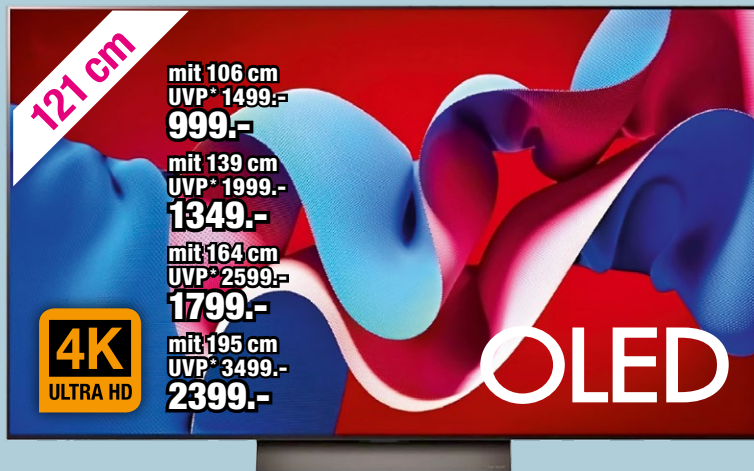

JETZT NUR
~~UVP* 1599.-~~ **1099.-**

LG 121 cm Ultra HD OLED evo TV

Tauche ein in Bilder, die dank dem 4K OLED evo Display mit Brightness Booster noch heller erstrahlen, mit perfektem Schwarz und satten Farben. Filmmaker Mode™, Dolby Vision und Dolby Atmos verwandeln jeden Filmabend in einen exklusiven Kinobesuch. AI Picture Pro & AI Sound Pro optimiert Bild- und Tonqualität automatisch für ein beeindruckendes Seherlebnis. 2.2-Soundsystem mit 40 Watt Gesamtleistung. Flüssiges Gaming mit bis zu 4K. Bequeme Steuerung dank Hands-Free Voice Control. 4x HDMI, 3x USB. Abmessungen mit Standfuß (BxHxT): 1071 x 675 x 230 mm. **Type: OLED 48C48LA evo**