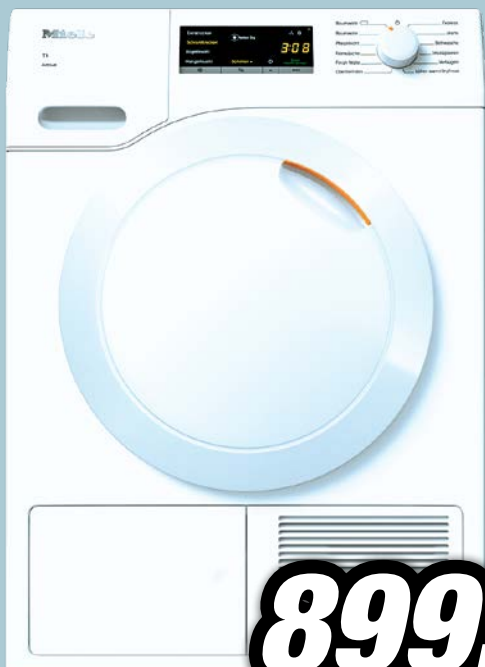

- ENERGIE EFFIZIENZ A++
- FÜLL MENGE 7 kg
- SCHON TROMMEL
- START ZEIT VORWAHL
- REST ZEIT ANZEIGE
- DISPLAY
- LED BELEUCHTUNG

899.-

Miele Wärmepumpentrockner

EcoDry Technologie: sparen, ein Trocknerleben lang. Duftende Wäsche, so wie Sie es mögen - FragranceDos. Punktgenaue Trocknung für alle Textilien - PerfectDry. Bester Schutz für Raum und Möbel - beste Kondensationswirkung. EasyControl: leichte Sensortasten-Bedienung. Knitterschutz. **Type: TCA230WP Active**