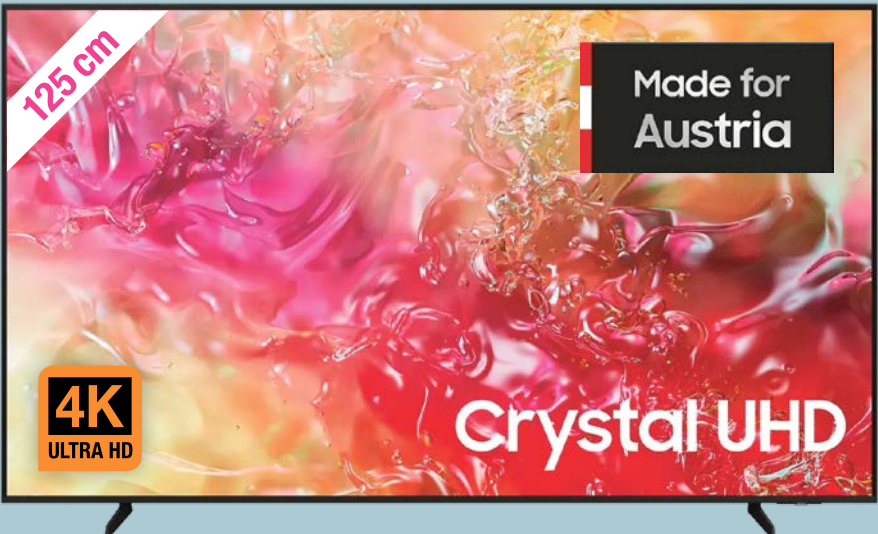

PHILIPS 108 cm Ultra HD TV

Tauchen Sie ein in eine andere Welt - großartige Bilder, einen realistischen Dolby Atmos Sound und ein reibungsloses Gaming-Erlebnis! Und Ambilight sorgt für einen unvergleichlichen Fernsehabend - mit LED Lichteffekten auf der Geräterückseite. Pixel Precise Ultra HD Engine optimiert die Bildqualität für scharfe Bilder, satte Farben und flüssige Bewegungen. Und mit der neuen TITAN OS Smart TV-Plattform finden Sie Ihre Lieblingsinhalte im Nu. 3x HDMI, 2x USB. Abmessungen mit Standfuß (BxHxT): 957 x 586 x 222 mm. **Type: 43PUS8079/12**

*) Bei Kauf eines Ambilight TV's vom 01.08.2024 bis 31.03.2025 und Registrierung innerhalb von 100 Tagen ab Kaufdatum können Sie von der Zufriedenheitsgarantie Gebrauch machen und ab Kaufdatum 100 Tage testen. Sind Sie nicht zufrieden, bringen Sie ihn zu Ihrem Händler zurück und bekommen den vollen Kaufbetrag erstattet. Details unter www.philips.at/ambilight-tv-testen